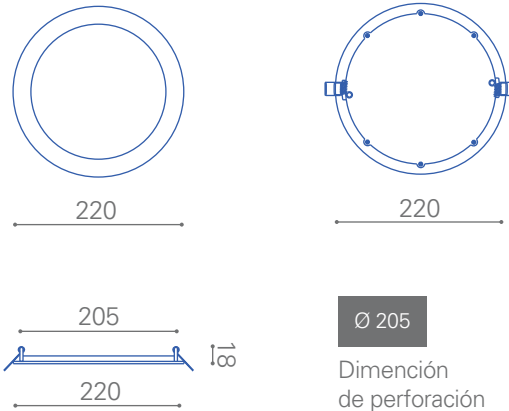

Panel LED Redondo Embutido 18W

Uso interior

Línea de productos aplicables al área hogar, comercial, oficinas y establecimientos públicos.

Características generales

- Iluminación_ uniforme
- Material_ aluminio
- Tipo de led_ SMD2835
- Flujo luminoso_ 1.080 lm.
- Ángulo_ 120°
- Color del cuerpo_ blanco
- Vida útil
- Instalación_ embutido

Fotometría

Variables

50400019

18W

6.000K

220-240V AC

Incluye

Driver Megabright

F.P._>0.5
THD_<15%

Finalidad del Producto

Indoor

Iluminación
general

Para montaje
en cielo falso

Vida útil

CRI
70

IP44

RoHS

CE

F