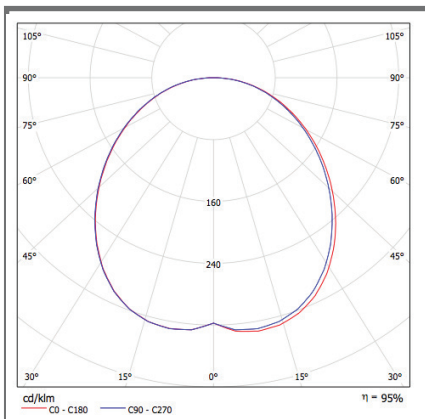

Panel LED Redondo Embutido 18W

Uso interior

Línea de productos aplicables al área hogar, comercial, oficinas y establecimientos públicos.

Características generales

- Iluminación_ uniforme
- Material_ aluminio
- Tipo de led_ SMD2835
- Flujo luminoso_ 1.080 lm.
- Ángulo_ 120°
- Color del cuerpo_ blanco
- Vida útil
- Instalación_ embutido

Fotometría

Variables

50400019

18W

6.000K

220-240V AC

Incluye

Driver Megabright

F.P._>0.5
THD_<15%

Finalidad del Producto

Indoor

Iluminación
general

Para montaje
en cielo falso

Vida útil

CRI
70

IP44

RoHS

CE

F