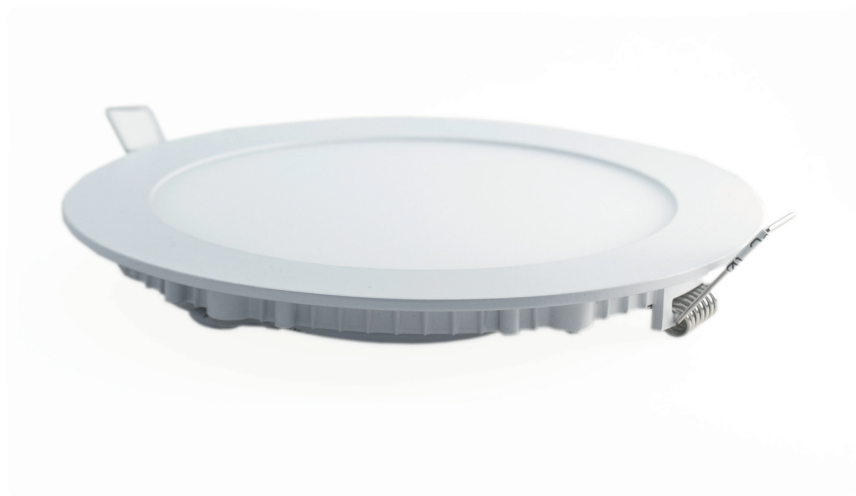

Panel LED Redondo Embutido

Panel LED Redondo Embutido 18w

6.000K
1.080 lm
120°
30.000 hrs

Diversas distribuciones lumínicas

Larga vida útil

Disipador de temperatura

Dimensiones en milímetros

Proporcionalidad lumínica

Ideal para montaje en cielo falso

Único color de cuerpo

Dimensiones reducidas

Tecnología LED

Compacto

Diversos colores de luz

Dimeable opcional

Panel LED Redondo Embutido 18W

Uso interior

Línea de productos aplicables al área hogar, comercial, oficinas y establecimientos públicos.

Características generales

- Iluminación_ uniforme
- Material_ aluminio
- Tipo de led_ SMD2835
- Flujo luminoso_ 1.080 lm.
- Ángulo_ 120°
- Color del cuerpo_ blanco
- Vida útil
- Instalación_ embutido

F.P._>0.5
THD_<15%

Finalidad del Producto

Indoor

Iluminación
general

Para montaje
en cielo falso

Vida útil

CRI
70

IP44